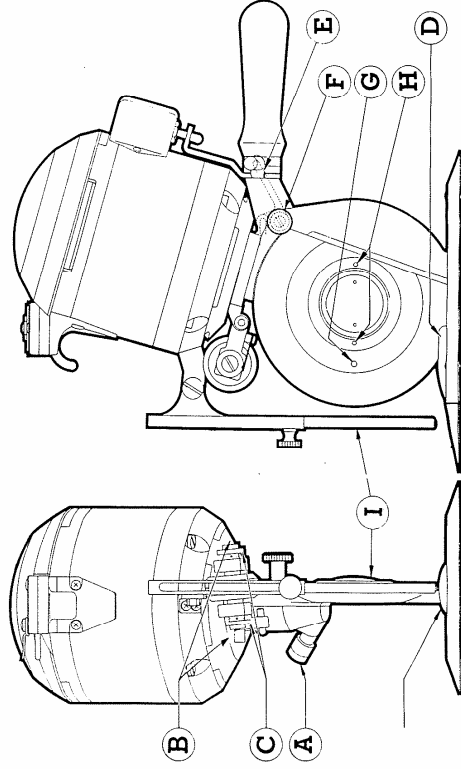

OPERATION-LUBRICATION-CARE
KR-A CUTTER

Operating
Instruction
for
KR-A

REAR BEARING HOUSING ASSEMBLY

R-1	Rear Bearing Housing	リヤ-カバ-
R-2	Rear Bearing Housing Screw	リヤ-カバ-止メネジ
R-3	Insulated Plate	絶縁プレート
R-4	Cut-Out Switch	コンタクト
R-5	Cut-Out Set Screw	コンタクト止メネジ
R-6	Automatic Cut-Out	ガハサ-
R-7	Automatic Cut-Out Set Washer	ガハサ-止メネジワッシャー
R-8	Shaft Lock Screw	ガハサ-止メネジ
R-9	Insulated Cover	絶縁カバ-
R-10	Insulated Cover Set Screw	絶縁カバ-止メネジ
R-11	Dust Cap	ガハサ-カバ-
R-12	Dust Cap Screw	ガハサ-カバ-止メネジ
R-13	Dust Cap Screw	ガハサ-カバ-止メネジ

MOTOR & GUARD ASSEMBLY

R-14	Terminal Block (Complete)	ターミナルブロックコンプリート
R-15	Terminal Contact with Screw	ターミナル金具
R-16	Terminal Block Screw	ターミナルブロック止めネジ
R-17	Ground Clip	ターミナルクリップ
R-18	Ground Clip Screw	ターミナルクリップ止めネジ
R-19	Attachment Plug (Complete)	差込プラグ
R-20	Terminal Sleeve with Screw	差込金具
R-21	Lift Handle	リフトハンドル
R-22	Lift Handle Screw	リフトハンドル止めネジ
R-23	Front Bearing Housing Screw	フロントカバ-止めネジ
R-24	Front Bearing Housing	フロントカバ-
R-25	Rotor Fan	ローターファン
R-26	Rotor with Shaft	ローター
R-27	Rear Ball Bearing	ベアリング6201
R-28	Rear Ball Bearing Spring Washer	リヤカバ-ウェ-プワッシャー
R-29	Stator with Band & Switch	モーターセット
R-30	Switch	スイッチ
R-31	Switch Box	スイッチ・ボックス
R-32	Switch Box Screw	スイッチ・ボックス止めネジ
R-33	Front Ball Bearing	ベアリング6202
R-34	Front Ball Bearing Retainer	フロントベアリングアダ
R-35	Driving Gear Collar	ドライブギヤ-ガラ-
R-36	Driving Gear Washer	ドライブギヤ-調節ワッシャー
R-37	Driving Gear 5", 6"	ドライブギヤ-5", 6"
R-38	Guard Shaft 5", 6"	ガードシャフト5", 6"
R-39	Guard Holder	ガードホルダ-
R-40	Guard Shaft Adjusting Screw	ガードシャフトツマミ
R-41	Guard Plate 5", 6"	ガード台5", 6"
R-42	Guard Plate Screw	ガード台止めネジ
R-43	Guard Holder Screw	ガードホルダ-止めネジ
R-44	Guard Holder Nut	ガードホルダ-止めナット