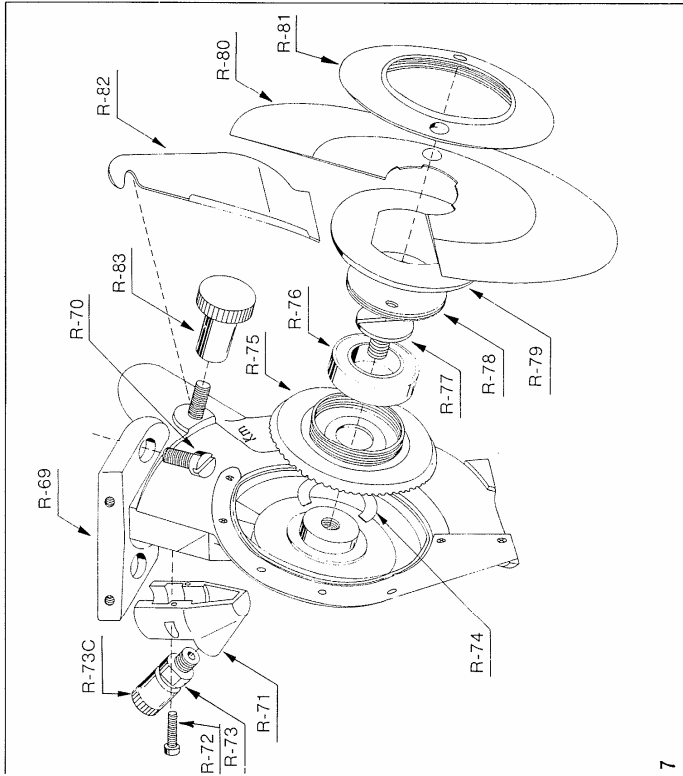

MOTOR & GUARD ASSEMBLY

R-14	Terminal Block (Complete)	ターミナルブロックコンプリート
R-15	Terminal Contact with Screw	ターミナル金具
R-16	Terminal Block Screw	ターミナルブロック止めネジ
R-17	Ground Clip	ターミナルクリップ
R-18	Ground Clip Screw	ターミナルクリップ止めネジ
R-19	Attachment Plug (Complete)	差込プラグ
R-20	Terminal Sleeve with Screw	差込金具
R-21	Lift Handle	リフトハンドル
R-22	Lift Handle Screw	リフトハンドル止めネジ
R-23	Front Bearing Housing Screw	フロントカバ-止めネジ
R-24	Front Bearing Housing	フロントカバ-
R-25	Rotor Fan	ローターファン
R-26	Rotor with Shaft	ローター
R-27	Rear Ball Bearing	ベアリング6201
R-28	Rear Ball Bearing Spring Washer	リヤカバ-ウェ-プワッシャー
R-29	Stator with Band & Switch	モーターセット
R-30	Switch	スイッチ
R-31	Switch Box	スイッチ・ボックス
R-32	Switch Box Screw	スイッチ・ボックス止めネジ
R-33	Front Ball Bearing	ベアリング6202
R-34	Front Ball Bearing Retainer	フロントベアリングアダ
R-35	Driving Gear Collar	ドライブギヤ-ガラ-
R-36	Driving Gear Washer	ドライブギヤ-調節ワッシャー
R-37	Driving Gear 5", 6"	ドライブギヤ-5", 6"
R-38	Guard Shaft 5", 6"	ガードシャフト5", 6"
R-39	Guard Holder	ガードホルダ-
R-40	Guard Shaft Adjusting Screw	ガードシャフトツマミ
R-41	Guard Plate 5", 6"	ガード台5", 6"
R-42	Guard Plate Screw	ガード台止めネジ
R-43	Guard Holder Screw	ガードホルダ-止めネジ
R-44	Guard Holder Nut	ガードホルダ-止めナット

STANDARD ASSEMBLY

R-69	Standard 5", 6"	スタン5", 6"
R-70	Standard Set Screw (A)	スタン止メネジ上
R-71	Gear Cover 5", 6"	ギヤカバー5", 6"
R-72	Gear Cover Screw	ギヤカバー止メネジ
R-73	Grease Rip C	グリスリップ
R-74	Knife Gear Adjusting Washer	ナイフギヤ調整ワッシャー
R-75	Knife Gear 5", 6"	ナイフギヤ5", 6"
R-76	Knife Gear Bearing 5", 6"	ベアリング6904-5, 16004-6
R-77	Knife Gear Bearing Screw	ナイフギヤ止メネジ
R-78	Knife Gear Bearing Seal 5", 6"	ナイフギヤベアリング7タ5", 6"
R-79	Grease Cover 5", 6"	グリスカバー5", 6"
R-80	Round Knife 5", 6"	メス5", 6"
R-81	Knife Set Nut 5", 6"	メス止メナット5", 6"
R-82	Knife Cover 5", 6"	メスカバー5", 6"
R-83	Knife Cover Set Nut	メスカバー止メナット
R-73C	Cap of Grease Cup	グリスリップカップ