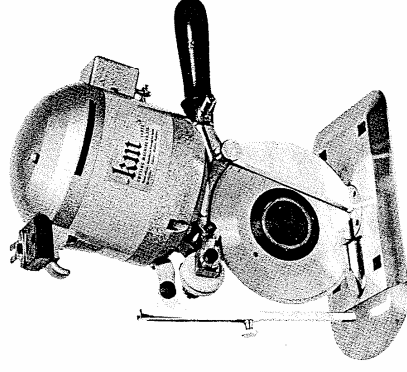

OPERATION-LUBRICATION-CARE
KR-A CUTTER

Operating
Instruction
for
KR-A

REAR BEARING HOUSING ASSEMBLY

R-1	Rear Bearing Housing	リヤ-カバ-
R-2	Rear Bearing Housing Screw	リヤ-カバ-止メネジ
R-3	Insulated Plate	絶縁プレート
R-4	Cut-Out Switch	コンタクト
R-5	Cut-Out Set Screw	コンタクト止メネジ
R-6	Automatic Cut-Out	ガハサ-
R-7	Automatic Cut-Out Set Washer	ガハサ-止メネジワッシャー
R-8	Shaft Lock Screw	ガハサ-止メネジ
R-9	Insulated Cover	絶縁カバ-
R-10	Insulated Cover Set Screw	絶縁カバ-止メネジ
R-11	Dust Cap	ガハサ-カバ-
R-12	Dust Cap Screw	ガハサ-カバ-止メネジ
R-13	Dust Cap Screw	ガハサ-カバ-止メネジ

MOTOR & GUARD ASSEMBLY

R-14	Terminal Block (Complete)	ターミナルブロックコンプリート
R-15	Terminal Contact with Screw	ターミナル金具
R-16	Terminal Block Screw	ターミナルブロック止めネジ
R-17	Ground Clip	ターミナルクリップ
R-18	Ground Clip Screw	ターミナルクリップ止めネジ
R-19	Attachment Plug (Complete)	差込プラグ
R-20	Terminal Sleeve with Screw	差込金具
R-21	Lift Handle	リフトハンドル
R-22	Lift Handle Screw	リフトハンドル止めネジ
R-23	Front Bearing Housing Screw	フロントカバ-止めネジ
R-24	Front Bearing Housing	フロントカバ-
R-25	Rotor Fan	ローターファン
R-26	Rotor with Shaft	ローター
R-27	Rear Ball Bearing	ベアリング6201
R-28	Rear Ball Bearing Spring Washer	リヤカバ-ウェ-プワッシャー
R-29	Stator with Band & Switch	モーターセット
R-30	Switch	スイッチ
R-31	Switch Box	スイッチ・ボックス
R-32	Switch Box Screw	スイッチ・ボックス止めネジ
R-33	Front Ball Bearing	ベアリング6202
R-34	Front Ball Bearing Retainer	フロントベアリングアダ
R-35	Driving Gear Collar	ドライブギヤ-ガラ-
R-36	Driving Gear Washer	ドライブギヤ-調節ワッシャー
R-37	Driving Gear 5", 6"	ドライブギヤ-5", 6"
R-38	Guard Shaft 5", 6"	ガードシャフト5", 6"
R-39	Guard Holder	ガードホルダ-
R-40	Guard Shaft Adjusting Screw	ガードシャフトツマミ
R-41	Guard Plate 5", 6"	ガード台5", 6"
R-42	Guard Plate Screw	ガード台止めネジ
R-43	Guard Holder Screw	ガードホルダ-止めネジ
R-44	Guard Holder Nut	ガードホルダ-止めナット