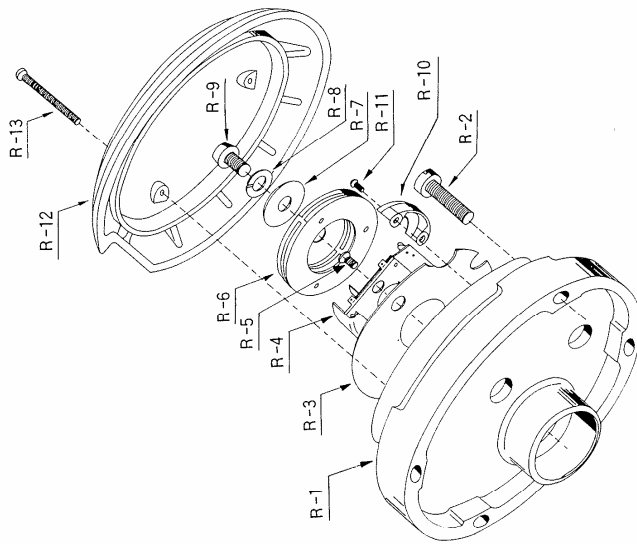

OPERATION-LUBRICATION-CARE
KR-A CUTTER

Operating
Instruction
for
KR-A

REAR BEARING HOUSING ASSEMBLY

R-1	Rear Bearing Housing	リヤ-カバ-
R-2	Rear Bearing Housing Screw	リヤ-カバ-止メネジ
R-3	Insulated Plate	絶縁プレート
R-4	Cut-Out Switch	コンタクト
R-5	Cut-Out Set Screw	コンタクト止メネジ
R-6	Automatic Cut-Out	ガハサ-
R-7	Automatic Cut-Out Set Washer	ガハサ-止メネジワッシャー
R-8	Shaft Lock Screw	ガハサ-止メネジ
R-9	Insulated Cover	絶縁カバ-
R-10	Insulated Cover Set Screw	絶縁カバ-止メネジ
R-11	Dust Cap	ガハサ-カバ-
R-12	Dust Cap Screw	ガハサ-カバ-止メネジ
R-13	Dust Cap Screw	ガハサ-カバ-止メネジ

MOTOR & GUARD ASSEMBLY

R-14	Terminal Block (Complete)	ターミナルブロックコンプリート
R-15	Terminal Contact with Screw	ターミナル金具
R-16	Terminal Block Screw	ターミナルブロック止めネジ
R-17	Ground Clip	ターミナルクリップ
R-18	Ground Clip Screw	ターミナルクリップ止めネジ
R-19	Attachment Plug (Complete)	差込プラグ
R-20	Terminal Sleeve with Screw	差込金具
R-21	Lift Handle	リフトハンドル
R-22	Lift Handle Screw	リフトハンドル止めネジ
R-23	Front Bearing Housing Screw	フロントカバ-止めネジ
R-24	Front Bearing Housing	フロントカバ-
R-25	Rotor Fan	ローターファン
R-26	Rotor with Shaft	ローター
R-27	Rear Ball Bearing	ベアリング6201
R-28	Rear Ball Bearing Spring Washer	リヤカバ-ウェ-プワッシャー
R-29	Stator with Band & Switch	モーターセット
R-30	Switch	スイッチ
R-31	Switch Box	スイッチ・ボックス
R-32	Switch Box Screw	スイッチ・ボックス止めネジ
R-33	Front Ball Bearing	ベアリング6202
R-34	Front Ball Bearing Retainer	フロントベアリングアダ
R-35	Driving Gear Collar	ドライブギヤ-ガラ-
R-36	Driving Gear Washer	ドライブギヤ-調節ワッシャー
R-37	Driving Gear 5", 6"	ドライブギヤ-5", 6"
R-38	Guard Shaft 5", 6"	ガードシャフト5", 6"
R-39	Guard Holder	ガードホルダ-
R-40	Guard Shaft Adjusting Screw	ガードシャフトツマミ
R-41	Guard Plate 5", 6"	ガード台5", 6"
R-42	Guard Plate Screw	ガード台止めネジ
R-43	Guard Holder Screw	ガードホルダ-止めネジ
R-44	Guard Holder Nut	ガードホルダ-止めナット