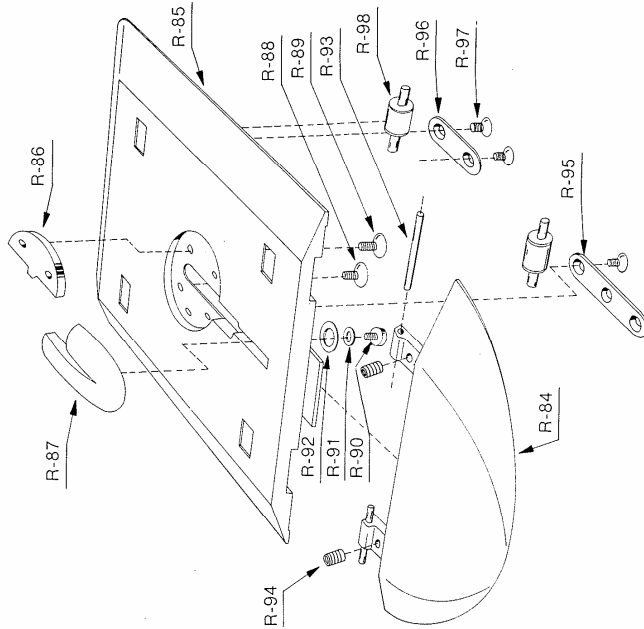

SHARPENING ASSEMBLY

R-45	Sharpening Lever	研磨レバー
R-46	Sharpening Lever Frame	研磨レバー台
R-47	Sharpening Lever Set Screw	研磨レバー止めネジ
R-48	Sharpening Link 5", 6"	研磨リンク 5", 6"
R-49	Set Pin	刺ピン
R-50	Grinder Arm	研磨アーム
R-51	Grinder Arm Screw	研磨アーム止めネジ
R-52	Grinder Shaft	グラインダーシャフト
R-53	Grinder Shaft Lock Nut	グラインダー台止めナット
R-54	Grinder Spring	グラインダー台スプリング
R-55	Grinder Spring Set Screw	グラインダー台スプリング止めネジ
R-56	Grinder Frame Stopper Screw	グラインダー台固定ネジ
R-57	Grinder Frame	グラインダー台
R-58	Emery Wheel	グラインダー
R-59	Grinder Adjusting Screw	グラインダー調整ネジ
R-60	Grinder Set Screw	グラインダー止めネジ
R-61R	Grinder Adjusting Spring(R)	グラインダー調整スプリング(右)
R-61L	Grinder Adjusting Spring(L)	グラインダー調整スプリング(左)
R-62	Grinder Adj. Set Washer	調整スプリング止めワッシャー
R-63	Grinder Adj. Set Screw	調整スプリング止めネジ
R-64	Switch Knob	スイッチツマミ
R-65	Switch Knob Set Screw	スイッチツマミ止めネジ
R-66	Switch Link	スイッチリンク
R-67	Operating Handle	ドライブハンドル
R-68	Operating Handle Nut	ハンドルナット

BASE PLATE ASSEMBLY

R-84	Plate Wing	ベツト(小)
R-85	Base Plate	ベツト(大)
R-86	Knife Cover Plate	メスカバー合
R-87	Throat Plate	スロートプレート
R-88	Standard Set Screw(B)	スタンダード止メネジ下
R-89	Knife Cover Plate Screw	メスカバー合止メネジ
R-90	Throat Plate Set Screw	スロートプレート止メネジ
R-91	Throat Plate Washer(S)	スロートプレートワッシャー(小)
R-92	Throat Plate Washer(L)	スロートプレートワッシャー(大)
R-93	Hinge Pin Short	ベツトピン
R-94	Plate Wing Tension Spring	ベツトスプリング
R-95	Clip(L)	ローラークリップ(大)
R-96	Clip(S)	ローラークリップ(小)
R-97	Clip Set Screw	ローラークリップ止メネジ
R-98	Roller	ローラーカラー