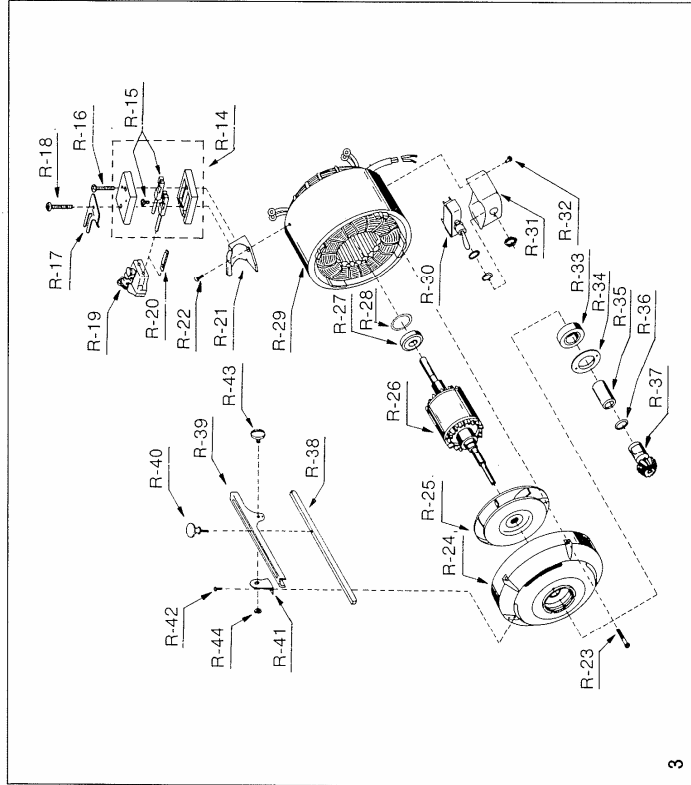

OPERATION-LUBRICATION-CARE
KR-A CUTTER

Operating
Instruction
for
KR-A

REAR BEARING HOUSING ASSEMBLY

R-1	Rear Bearing Housing	リヤ-カバ-
R-2	Rear Bearing Housing Screw	リヤ-カバ-止メネジ
R-3	Insulated Plate	絶縁プレート
R-4	Cut-Out Switch	コンタクト
R-5	Cut-Out Set Screw	コンタクト止メネジ
R-6	Automatic Cut-Out	ガハサ-
R-7	Automatic Cut-Out Set Washer	ガハサ-止メネジワッシャー
R-8	Shaft Lock Screw	ガハサ-止メネジ
R-9	Insulated Cover	絶縁カバ-
R-10	Insulated Cover Set Screw	絶縁カバ-止メネジ
R-11	Dust Cap	ガハサ-カバ-
R-12	Dust Cap Screw	ガハサ-カバ-止メネジ
R-13	Dust Cap Screw	ガハサ-カバ-止メネジ

MOTOR & GUARD ASSEMBLY

R-14	Terminal Block (Complete)	ターミナルブロックコンプリート
R-15	Terminal Contact with Screw	ターミナル金具
R-16	Terminal Block Screw	ターミナルブロック止めネジ
R-17	Ground Clip	ターミナルクリップ
R-18	Ground Clip Screw	ターミナルクリップ止めネジ
R-19	Attachment Plug (Complete)	差込プラグ
R-20	Terminal Sleeve with Screw	差込金具
R-21	Lift Handle	リフトハンドル
R-22	Lift Handle Screw	リフトハンドル止めネジ
R-23	Front Bearing Housing Screw	フロントカバ-止めネジ
R-24	Front Bearing Housing	フロントカバ-
R-25	Rotor Fan	ローターファン
R-26	Rotor with Shaft	ローター
R-27	Rear Ball Bearing	ベアリング6201
R-28	Rear Ball Bearing Spring Washer	リヤカバ-ウェ-プワッシャー
R-29	Stator with Band & Switch	モーターセット
R-30	Switch	スイッチ
R-31	Switch Box	スイッチ・ボックス
R-32	Switch Box Screw	スイッチ・ボックス止めネジ
R-33	Front Ball Bearing	ベアリング6202
R-34	Front Ball Bearing Retainer	フロントベアリングアダ
R-35	Driving Gear Collar	ドライブギヤ-ガラ-
R-36	Driving Gear Washer	ドライブギヤ-調節ワッシャー
R-37	Driving Gear 5", 6"	ドライブギヤ-5", 6"
R-38	Guard Shaft 5", 6"	ガードシャフト5", 6"
R-39	Guard Holder	ガードホルダ-
R-40	Guard Shaft Adjusting Screw	ガードシャフトツマミ
R-41	Guard Plate 5", 6"	ガード台5", 6"
R-42	Guard Plate Screw	ガード台止めネジ
R-43	Guard Holder Screw	ガードホルダ-止めネジ
R-44	Guard Holder Nut	ガードホルダ-止めナット