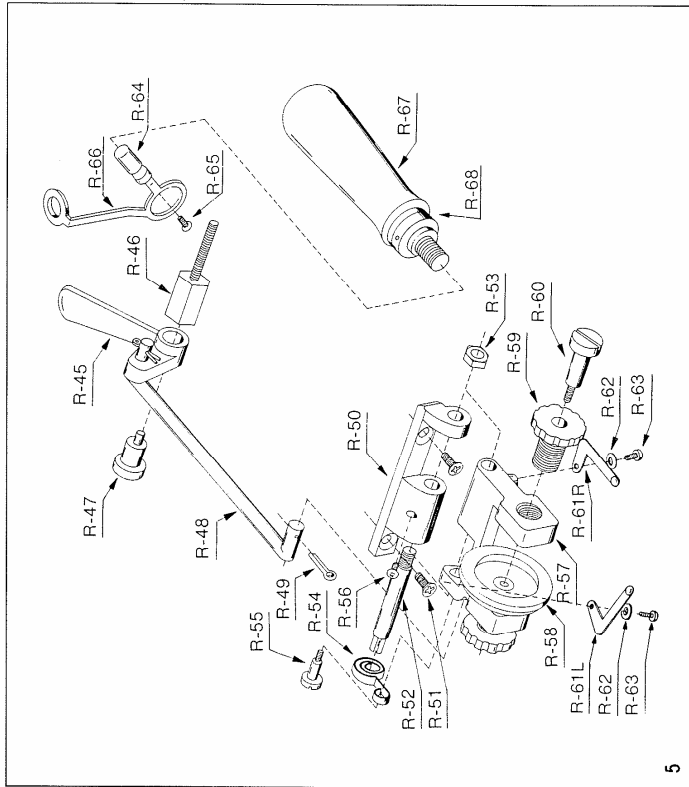

SHARPENING ASSEMBLY

R-45	Sharpening Lever	研磨レバー
R-46	Sharpening Lever Frame	研磨レバー台
R-47	Sharpening Lever Set Screw	研磨レバー止めネジ
R-48	Sharpening Link 5", 6"	研磨リンク 5", 6"
R-49	Set Pin	刺ピン
R-50	Grinder Arm	研磨アーム
R-51	Grinder Arm Screw	研磨アーム止めネジ
R-52	Grinder Shaft	グラインダーシャフト
R-53	Grinder Shaft Lock Nut	グラインダー台止めナット
R-54	Grinder Spring	グラインダー台スプリング
R-55	Grinder Spring Set Screw	グラインダー台スプリング止めネジ
R-56	Grinder Frame Stopper Screw	グラインダー台固定ネジ
R-57	Grinder Frame	グラインダー台
R-58	Emery Wheel	グラインダー
R-59	Grinder Adjusting Screw	グラインダー調整ネジ
R-60	Grinder Set Screw	グラインダー止めネジ
R-61R	Grinder Adjusting Spring(R)	グラインダー調整スプリング(右)
R-61L	Grinder Adjusting Spring(L)	グラインダー調整スプリング(左)
R-62	Grinder Adj. Set Washer	調整スプリング止めワッシャー
R-63	Grinder Adj. Set Screw	調整スプリング止めネジ
R-64	Switch Knob	スイッチツマミ
R-65	Switch Knob Set Screw	スイッチツマミ止めネジ
R-66	Switch Link	スイッチリンク
R-67	Operating Handle	ドライブハンドル
R-68	Operating Handle Nut	ハンドルナット