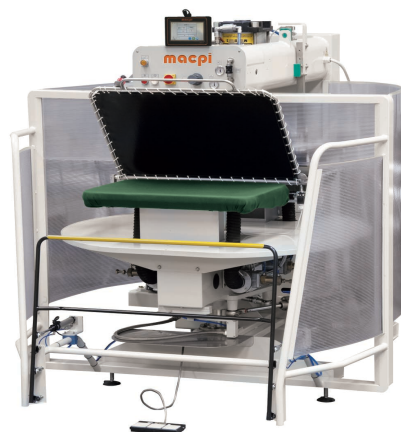

MACPI 514.37
PRASA
PNEUMATYCZNA
KARUZELOWA

MACPI 348.37
PRASA MANUALNA

MACPI 555.37
PRASA
PNEUMATYCZNA
Z POSYSANIEM

DOSKONAŁEJ JAKOŚCI
PRASY

DO TETMOTRANSFERU
i
KLEJENIA ODZIEŻY

MACPI 514.37
PRASA
PNEUMATYCZNA
KARUZELOWA

MACPI 553.37
PRASA
PNEUMATYCZNA
DUŻY FORMAT

MACPI 346.37
PRASA 2 STANOW.
PNEUMATYCZNA
Z POSYSANIEM